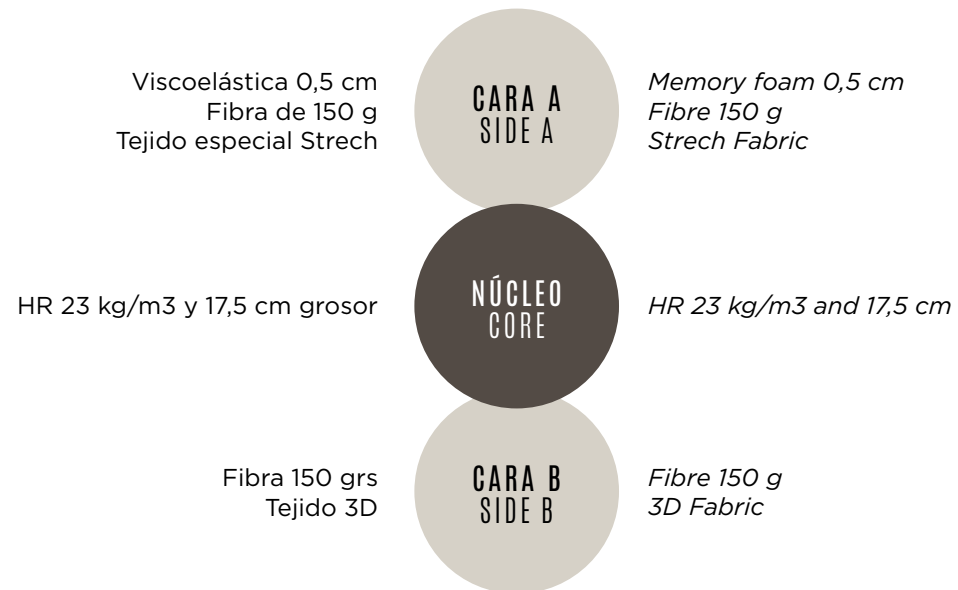

ECOVISCO

SIN MUELLES
SPRINGLESS

INDEPENDENCIA DE PESO
WEIGHT INDEPENDENCE

+20 CM

SISTEMA
DE CALIDAD
QUALITY SYSTEM

ANATÓMICO
ANATOMICAL

PLATABANDA
PADDED BORDER

Platabanda imitación Chenilla
Padded border fabric Chenilla