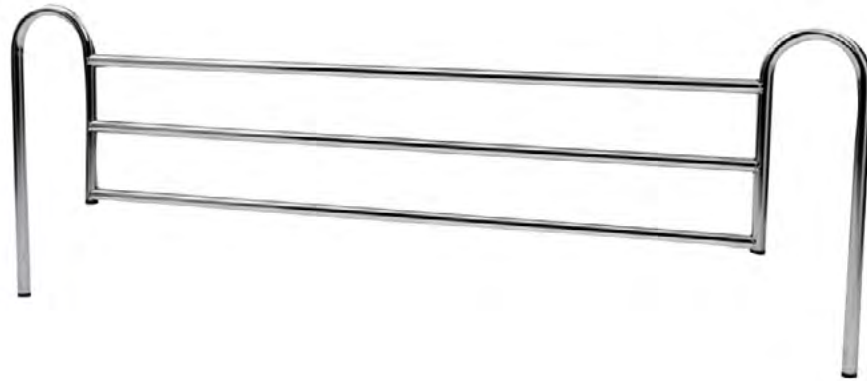

BARANDILLA REGULABLE EN ALTURA
HEIGHT ADJUSTABLE BARS

CABECERO Y PIECERO DE MADERA
WOODEN HEAD AND FOOTBOARD

BARANDILLA ABATIBLE
FOLDING BARS

PATAS REGULABLES EN ALTURA
HEIGHT ADJUSTABLE LEGS

PATAS CON RUEDAS Y FRENOS Y ELEVABLE EN ALTURA
HEIGHT ADJUSTABLE LEGS WITH CASTORS AND BRAKES