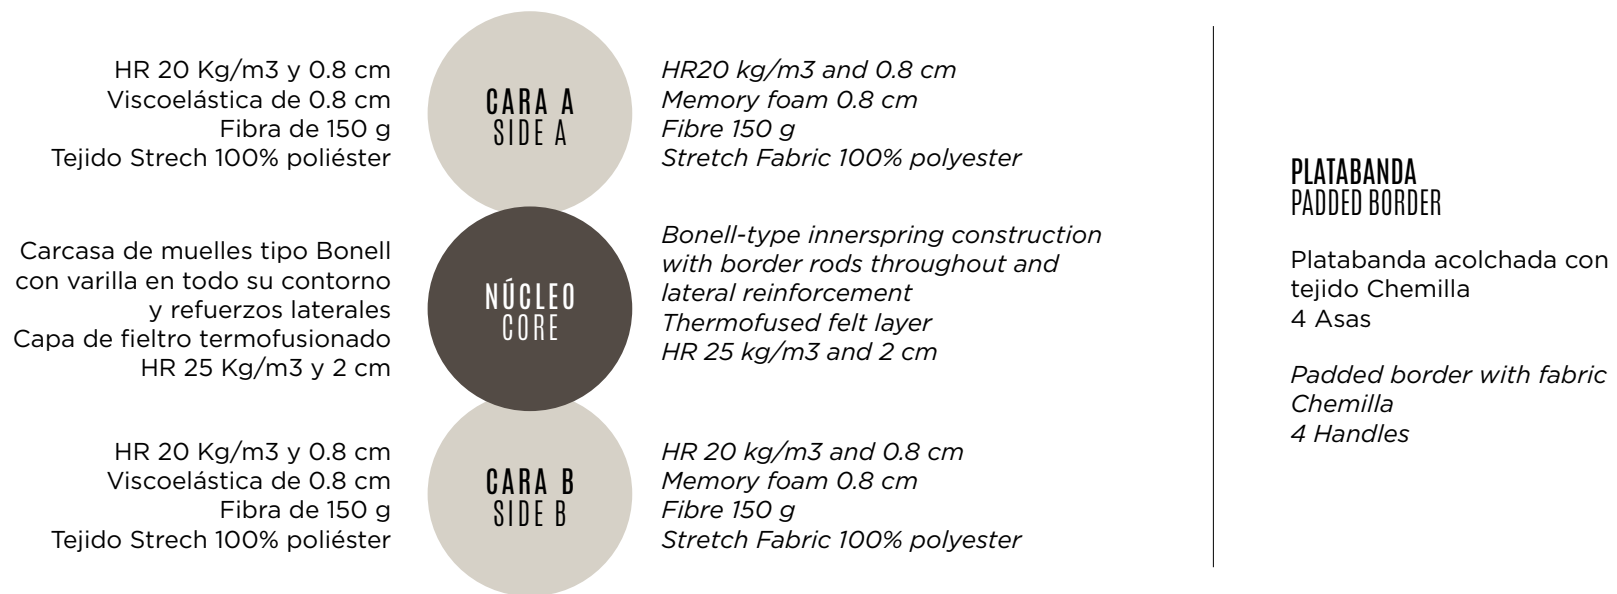

ARENAY ARENA DORSAL

COLCHÓN HR + VISCOELÁSTICA
HR + MEMORY FOAM MATTRESS

MUELLES
EXTRAFIRMES
EXTRA FIRM SPRINGS

PERÍMETRO
REFORZADO
REINFORCED EDGE

+25 CM

VISCOELÁSTICA
MEMORY FOAM

SISTEMA
DE CALIDAD
QUALITY SYSTEM

ALOE VERA
ALOE VERA

COLCHÓN ARENA
ARENA MATTRESS

LARGO/ANCHO LENGTH/WIDTH	80/90	105/110	120/135	140/150	160	180
180/190	X	X	X	X	X	X
200	X	X	X	X	X	X

COLCHÓN ARENA DORSAL EXTRA FIRME
ARENA DORSAL EXTRA FIRM MATTRESS

LARGO/ANCHO LENGTH/WIDTH	80/90	105/110	120/135	140/150	160	180
180/190	X	X	X	X	X	X
200	X	X	X	X	X	X

COLCHONETA JUVENIL ARENA ALTURA 20 CM
ARENA CHILDREN'S MATTRESS 20 CM HIGH

LARGO/ANCHO LENGTH/WIDTH	80/90
180/190	X
200	X